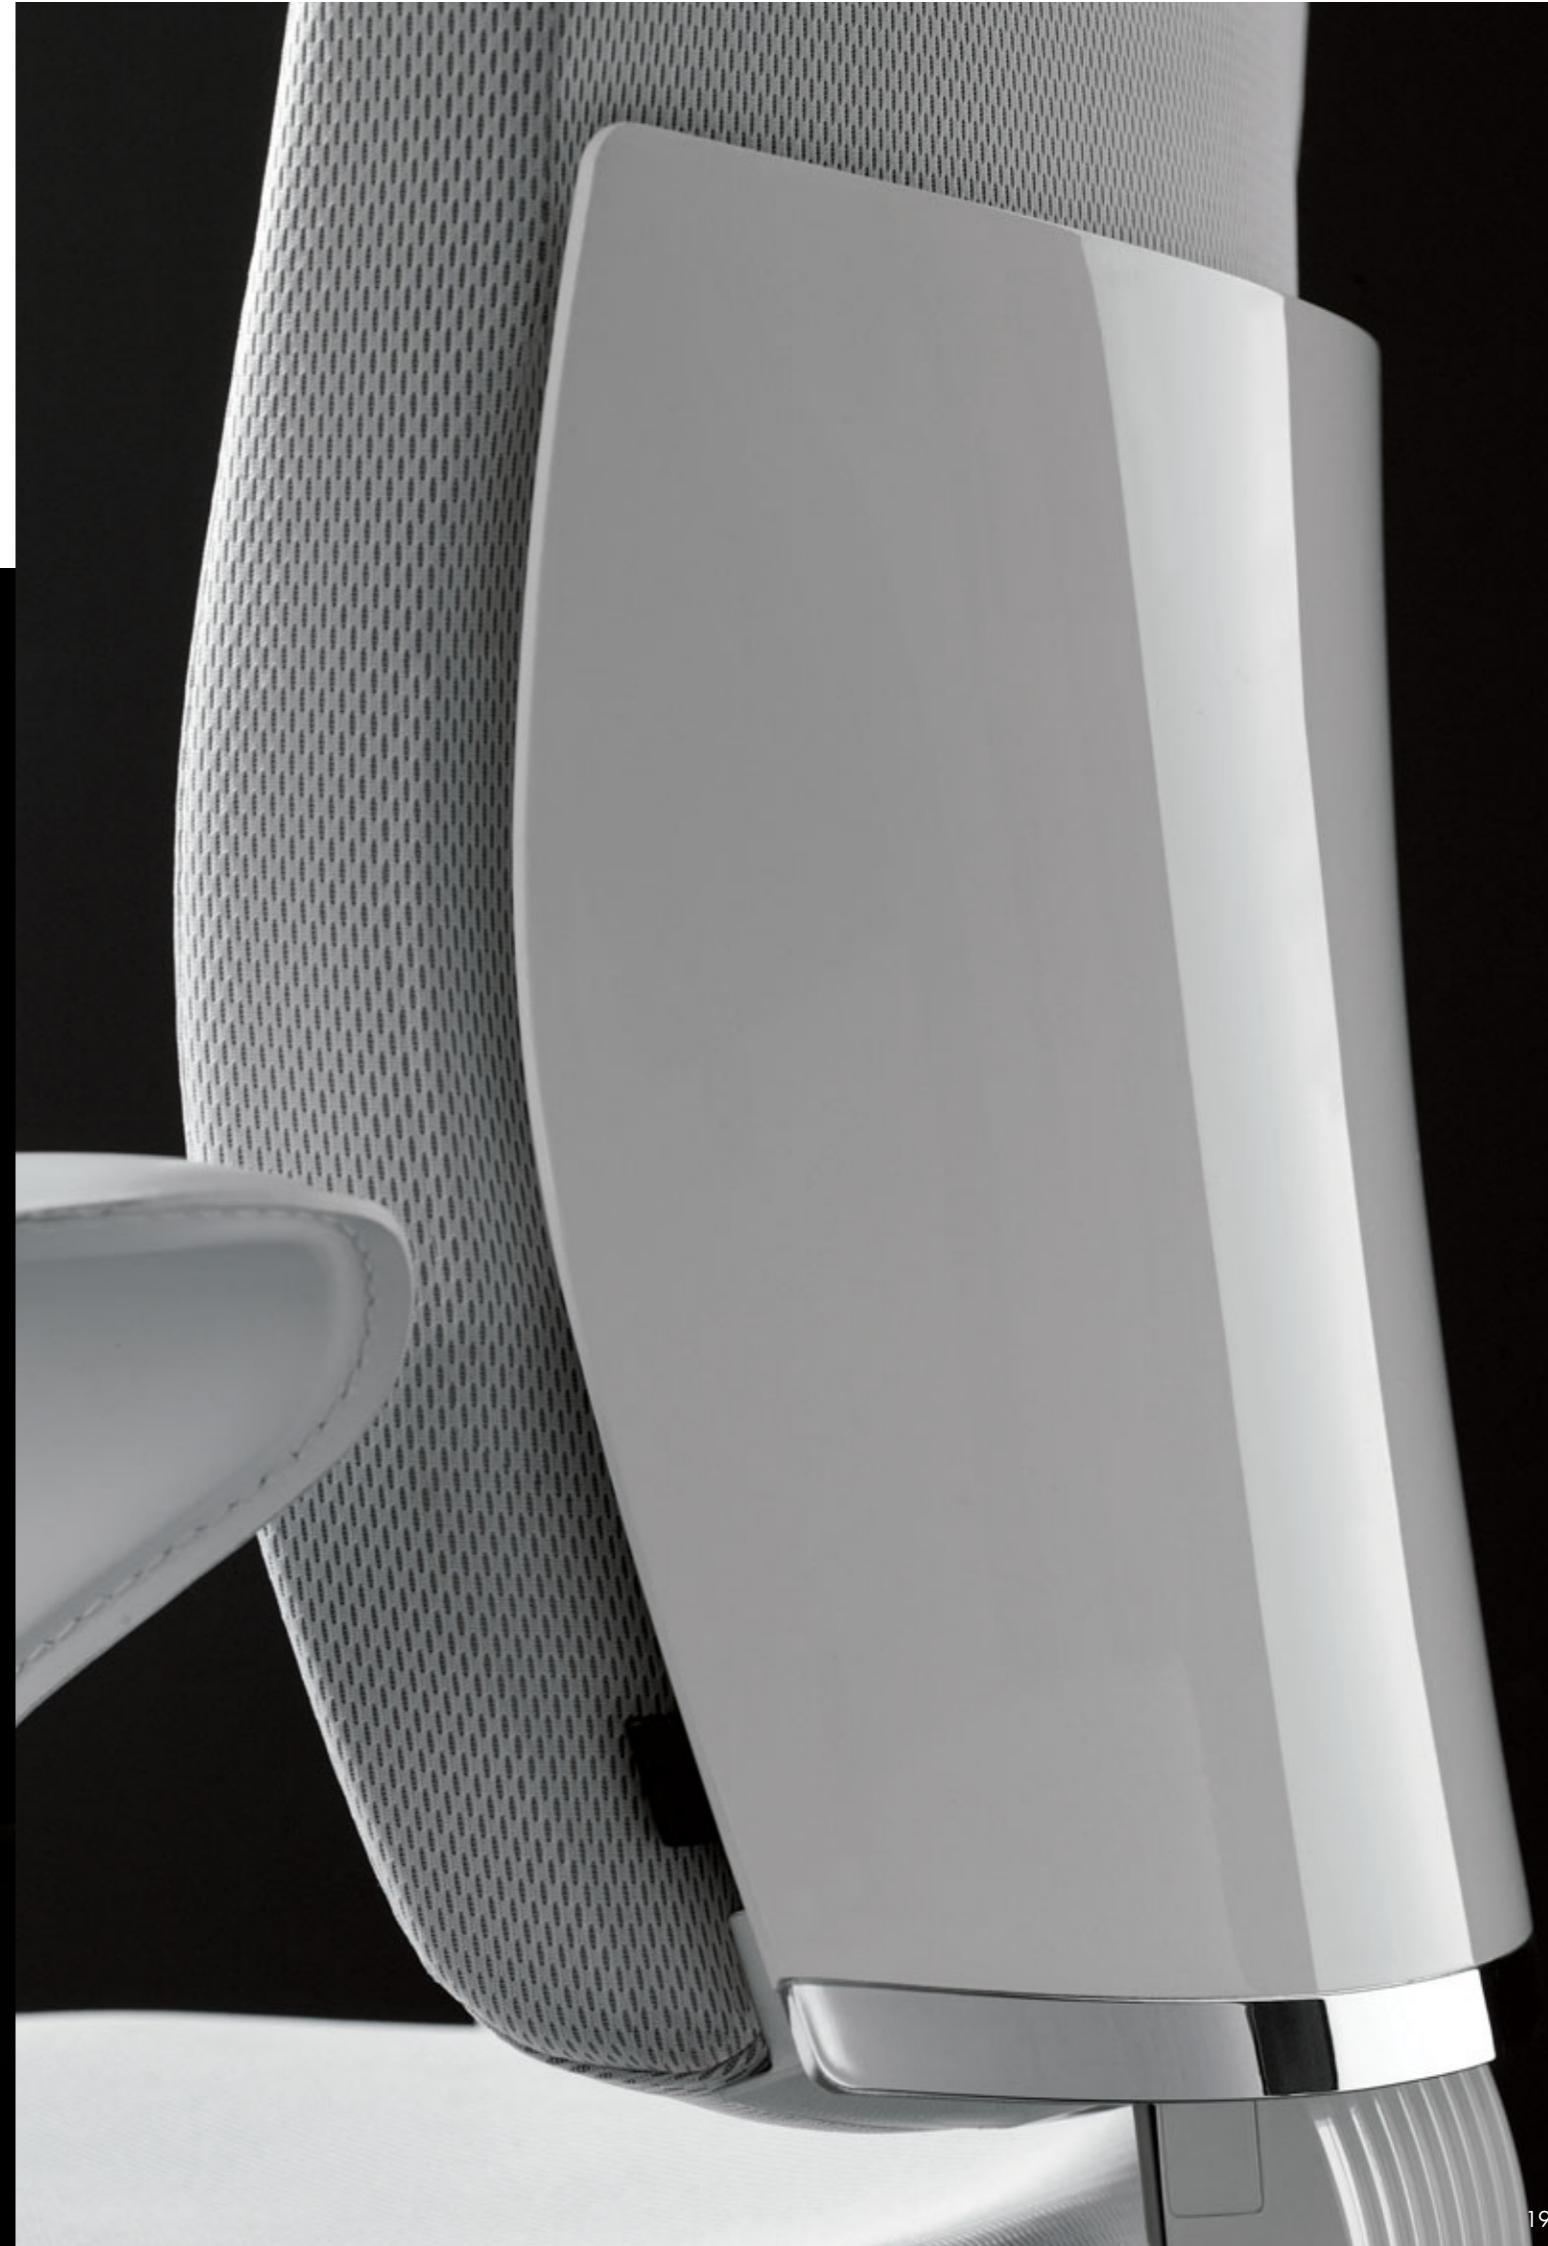

Not only is the Pixel collection original, but it also offers a wide range of plastic-finishing solutions, matt or glossy with armrests also available in leather. Some versions have a completely upholstered leather seat back, with support and base in polished aluminium.

La collezione Pixel, oltre che molto originale, permette un'ampia scelta di soluzioni nella finitura delle parti plastiche, opache o lucide e nei braccioli, disponibili anche in cuoio. Alcune versioni prevedono il retro schienale completamente rivestito, anche in pelle, con supporto e base in alluminio finitura lucida.

Die originelle Kollektion Pixel bietet eine breite Auswahl der Finishes der Plastikteile: matt oder poliert. Die Armlehnen sind auch in Leder erhältlich. Bei einigen Versionen ist die Rückseite der Rückenlehne vollständig mit Stoff oder Leder gepolstert. Gestelle und Fußkreuz in poliertem Aluminium.